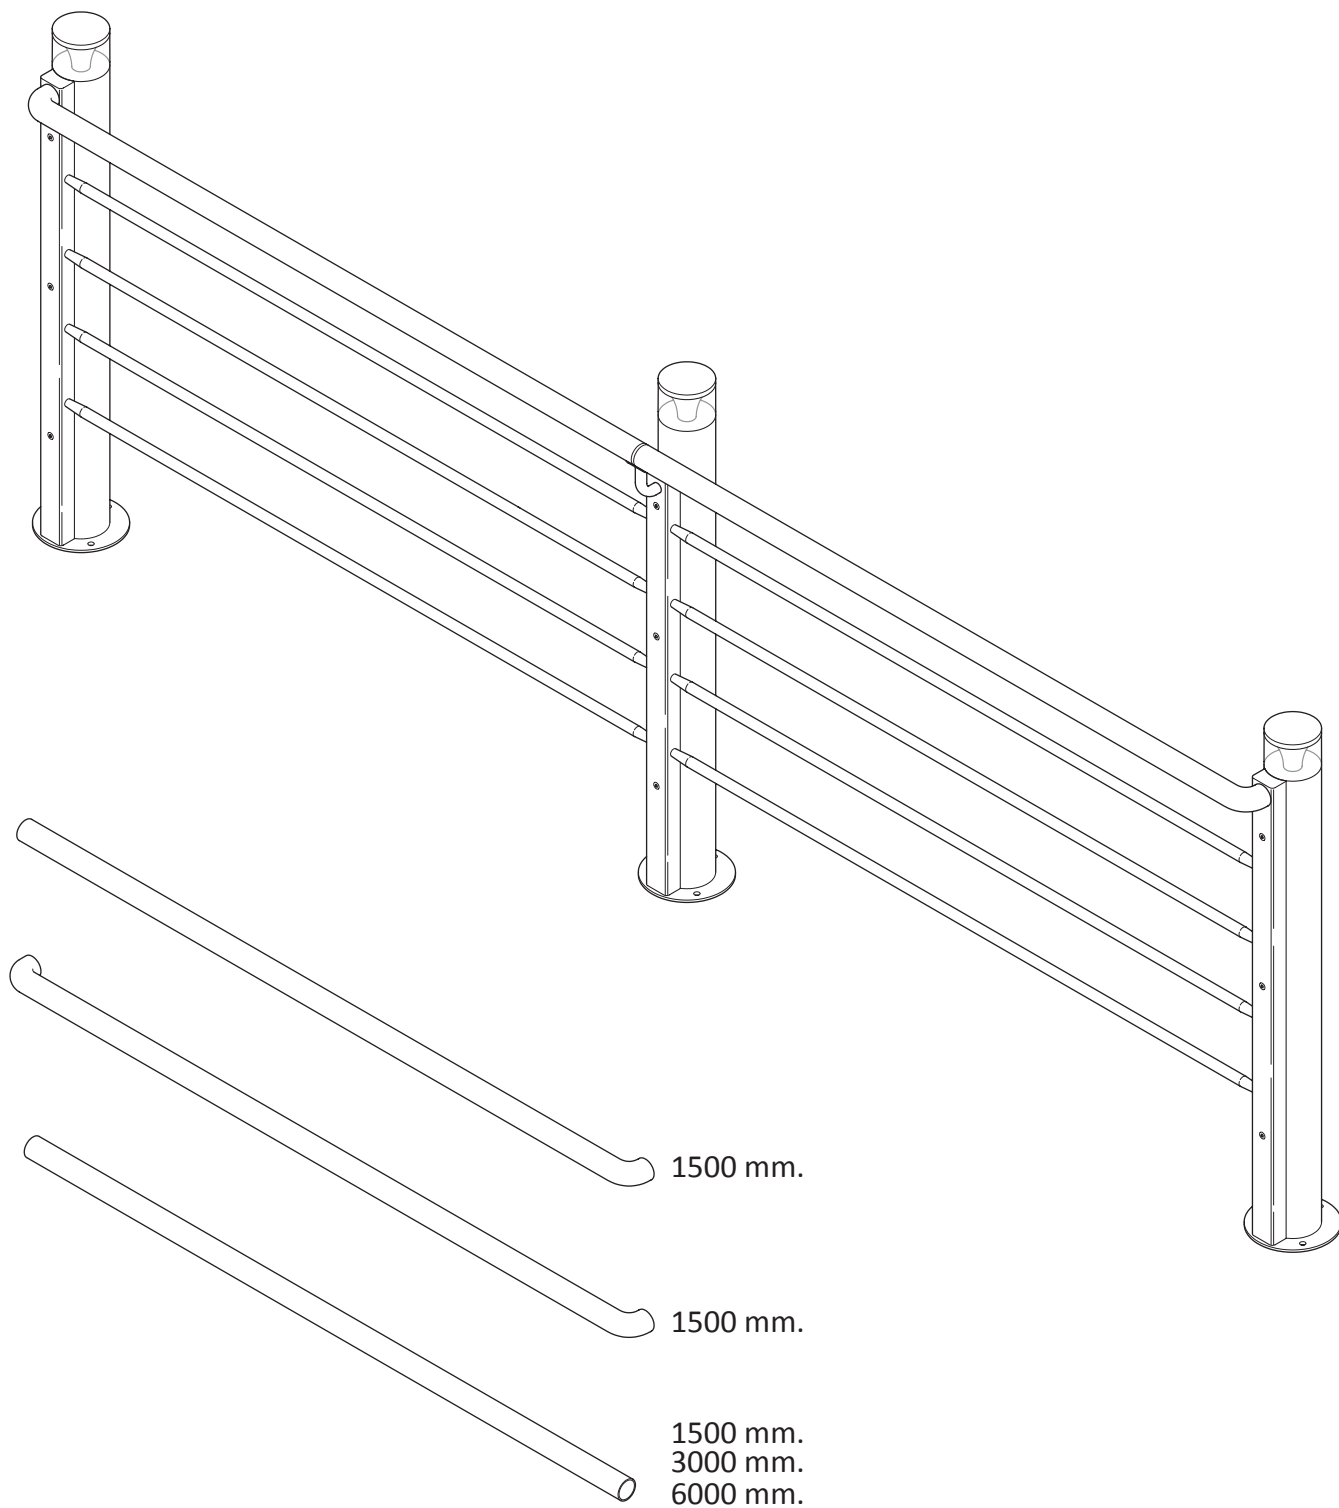

SCATTOLA[®]

ITALY - VICENZA

DELUXE MODULAR
Made in ITALY

CE IP 68

APPLICAZIONI

Lampada a basso consumo ideata per arredare spazi esterni pubblici e privati.
Studiata e realizzata per resistere anche alle più difficili condizioni climatiche.

DESCRIZIONE PRODOTTO

Corpo in acciaio zincato a caldo e verniciato a polveri.

Corpo in acciaio inox satinato o verniciato a polveri.

Lampada led realizzata in PMMA resistente agli urti e ai raggi UV, modulo da 10 led, lente micro-ottica di controllo emissione luminosa.