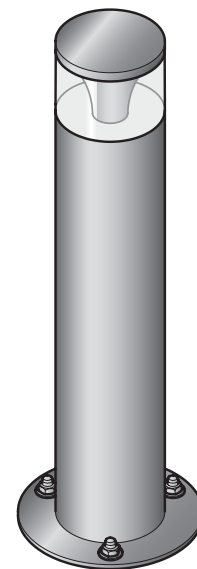

SCATTOLA[®]

ITALY - VICENZA

DELUXE MEDIUM
Made in ITALY

MEDIUM

APPLICAZIONI

Lampada a basso consumo ideata per arredare spazi esterni pubblici e privati.
Studiata e realizzata per resistere anche alle più difficili condizioni climatiche.

DESCRIZIONE PRODOTTO

Corpo in acciaio inox satinato o verniciato a polveri.

Lampada led realizzata in PMMA resistente agli urti e ai raggi UV, modulo da 10 led, lente micro-ottica di controllo emissione luminosa.

DEE® Dispositivo elettrico / elettronico brevettato, ambiente interno lampada condizionato con gas inerti.

Modulo led: Tensione di alimentazione 20Vcc

Corrente 0,30 ÷ 0,35A

Potenza assorbita 6W

Temperatura di funzionamento da -40C° a +60C°.

Corpo colonna