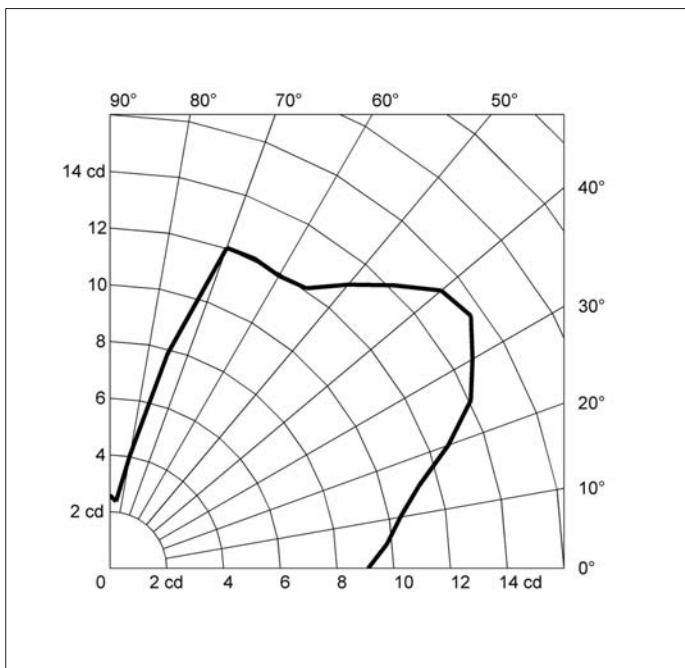

SCATTOLA[®]

ITALY - VICENZA

DELUXE MEDIUM
Made in ITALY

MEDIUM

APPLICAZIONI

Lampada a basso consumo ideata per arredare spazi esterni pubblici e privati.
Studiata e realizzata per resistere anche alle più difficili condizioni climatiche.

DESCRIZIONE PRODOTTO

Corpo in acciaio inox satinato o verniciato a polveri.

Lampada led realizzata in PMMA resistente agli urti e ai raggi UV, modulo da 10 led, lente micro-ottica di controllo emissione luminosa.