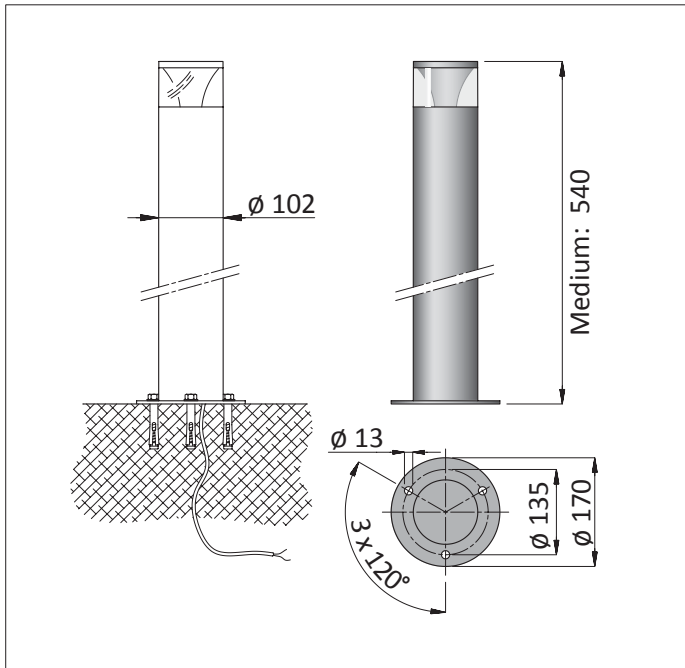

SCATTOLA®

ITALY - VICENZA

DELUXE MEDIUM
Made in ITALY

MEDIUM